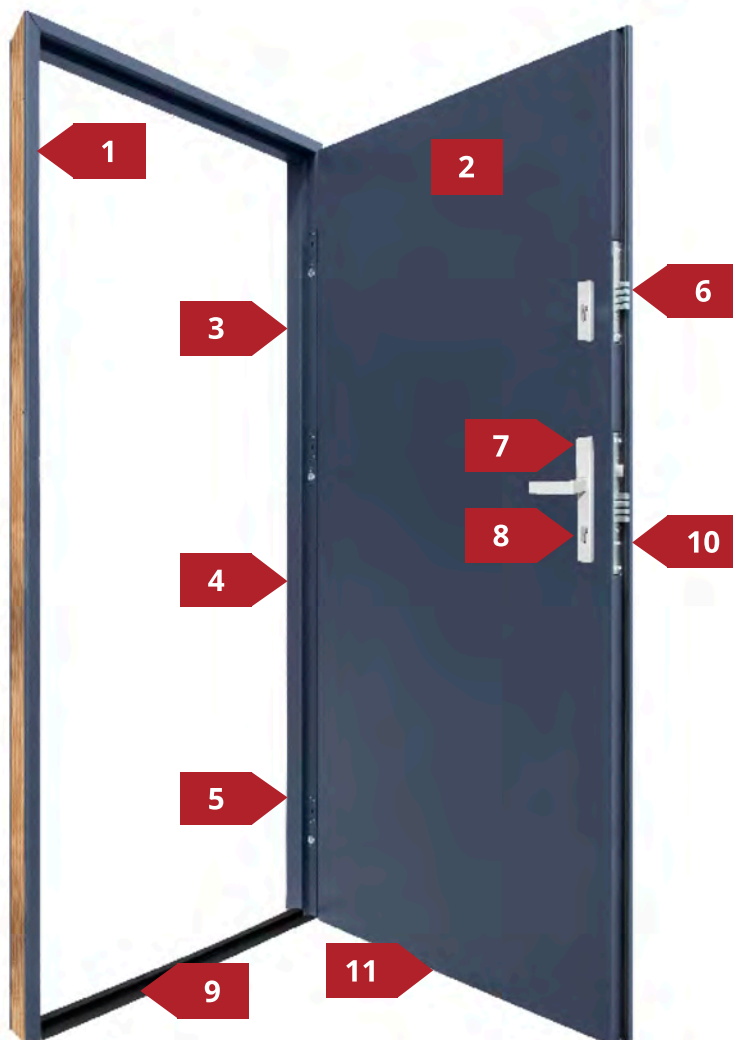

Grubość
skrzydła 62 mm

„Ciepła” ościeżnica
drewniano-stalowa

„Ciepłe” czarne ramki
międzyszybowe
(w drzwiach
przeszklonych)

Drzwi spełniające
wymagania programu
„Czyste Powietrze”

Możliwość
samodzielnego skrętu

Grubość skrzydła
drzwiowego

Drzwi spełniające
wymagania programu
„Czyste Powietrze”

Europejski standard
zgodności CE

1

„Ciepła” ościeżnica
drewniano-stalowa

2

Wypełnienie
spienionym
polistyrenem EPS

3

Trzy zawiasy 3D
regulowane w trzech
płaszczyznach

4

Nasadki ozdobne
na zawiasy

5

3 bolce
antywyważeniowe

6

Zamek dodatkowy
górny - 4 ryglowy

7

Możliwość
samodzielnego
skrętu

12

Zestaw montażowy

Dostępny rozmiar „90”, wymagany otwór montażowy 1035x2085 [mm]