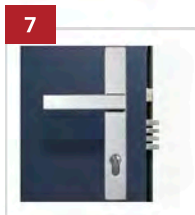

Trzy zawiasy 3D
regulowane w trzech
płaszczyznach

4

Nasadki ozdobne
na zawiasy

5

3 bolce
antywyważeniowe

6

Zamek dodatkowy
górny - 4 ryglowy

7

Zamek główny -
4 ryglowy

8

Wkładki w systemie
jednego klucza
(3 klucze w zestawie)

9

Ciepły próg PVC
z uszczelką

10

Klamka w kolorze
srebrnym ze
wspomaganiem

11