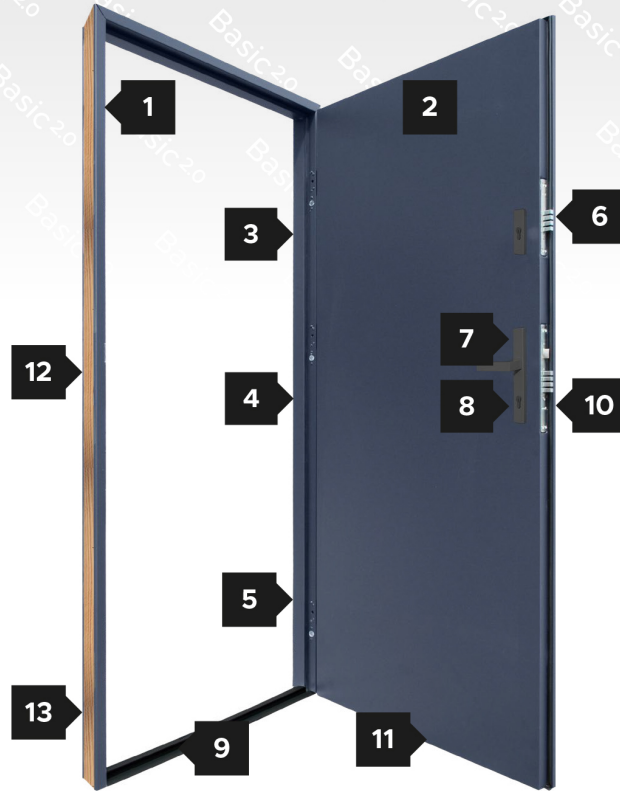

Wymiary zewnętrzne ościeżnicy 1010 x 2072 (mm), wymagany otwór montażowy 1035 x 2085 (mm)

62 mm

Grubość skrzydła drzwiowego

Drzwi spełniające wymagania programu „Czyste Powietrze”

Europejski standard zgodności CE

NOWOŚĆ
78 mm

„Ciepła” ościeżnica drewniano-stalowa

Wypełnienie sianym polistyrenem EPS

Trzy zawiasy 3D regulowane w trzech płaszczyznach

Nasadki ozdobne na zawiasy

3 bolce antywłamaniowe

Zamek dodatkowy górny - 4 ryglowy

Zamek główny - 4 ryglowy

Wkładki w systemie jednego klucza (3 klucze w zestawie)

NOWOŚĆ

Trwały próg z stali nierdzewnej z uszczelką

NOWOŚĆ

Klamka w kolorze INOX lub czarnym malowanym ze wspomaganie

Możliwość samodzielnego skrótu

Zestaw montażowy

Poszerzenie ościeżnicy w opcji za dopłatą.

Dostępny rozmiar „90”, wymagany otwór montażowy 1035x2085 [mm]